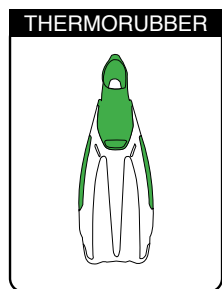

# CAIMAN

**COD. BA185**

imballo standard | standard packing:

**6 paia/misura/colore**

6 pairs/size/colour

**TAGLIE E BARCODE | SIZES AND BARCODE**

**36-37**

**38-39**

**40-41**

**42-43**

**44-45**

**46-47**

**ADVANCE**

**COD. BA189**

imballo standard | standard packing:

**6 paia/misura/colore**

6 pairs/size/colour

**TAGLIE E BARCODE | SIZES AND BARCODE**

**36-37**

**38-39**

**40-41**

**42-43**

**44-45**

**46-47**